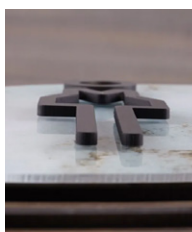

8

12x24 cm $550

Tonos dorados

Juego de letreros de acrílico cristal de 3mm de espesor con impresión en vinil, íconos en acrílico negro de 3mm. Incluye cinta doble cara para su correcta instalación.