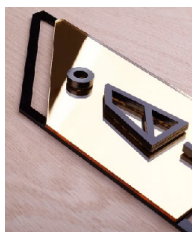

3

20x5 cm \$200

Sanitarios vintage

Letreros de acrílico cristal de 3mm de espesor rotulado en vinil negro. Incluye chapetones y tornillería para su instalación.

4

20x20 cm \$550

Sanitarios nubes

Letrero de acrílico cristal de 3mm de espesor rotulado en vinil impreso a todo color. Incluye chapetones y tornillería para su instalación.

SANITARIOS

Ideales para colocar en puertas

5

10x24 cm \$600

Sanitarios oro

Juego de letreros de acrílico cristal negro y acrílico espejo oro gold de 3mm de espesor, íconos en acrílico negro de 3mm. Incluye cinta doble cara para su instalación.