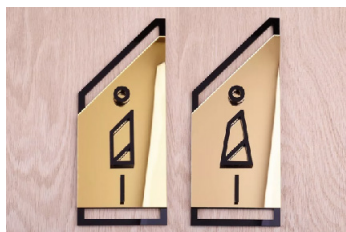

SANITARIOS

Ideales para colocar en puertas

5

10x24 cm \$600

Sanitarios oro

Juego de letreros de acrílico cristal negro y acrílico espejo oro gold de 3mm de espesor, íconos en acrílico negro de 3mm. Incluye cinta doble cara para su instalación.