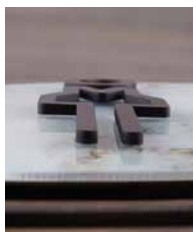

8

12x24 cm $550

Tonos dorados

Juego de letreros de acrílico cristal de 3mm de espesor con impresión en vinil, íconos en acrílico negro de 3mm. Incluye cinta doble cara para su correcta instalación.