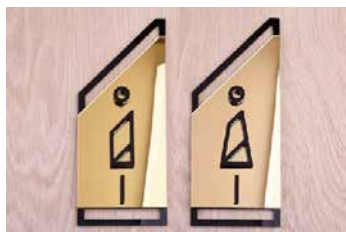

SANITARIOS

Ideales para colocar en puertas

5

10x24 cm \$600

Sanitarios oro

Juego de letreros de acrílico cristal negro y acrílico espejo oro gold de 3mm de espesor, íconos en acrílico negro de 3mm. Incluye cinta doble cara para su instalación.