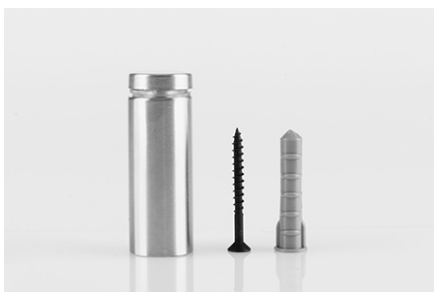

*Los precios presentados a continuación incluyen I.V.A. y están sujetos a cambio sin previo aviso

HERRAJES PARA SEÑALÉTICA

1

12X25 mm \$18

Chapetones

Separadores para cristal de acero inoxidable huecos, se entregan con tornillería para su correcta instalación.

2

19x25 mm \$22

Chapetones

Separadores para cristal de acero inoxidable huecos, se entregan con tornillería para su correcta instalación.

3

25x25 mm \$26

Chapetones

Separadores para cristal de acero inoxidable huecos, se entregan con tornillería para su correcta instalación.

4

19x45 mm \$28

Chapetones

Separadores para cristal de acero inoxidable huecos, se entregan con tornillería para su correcta instalación.

HERRAJES PARA SEÑALÉTICA

4

25X45 mm \$30

Chapetones

Separadores para cristal de acero inoxidable huecos, se entregan con tornillería para su correcta instalación.

5

30X45 mm \$36

Chapetones

Separadores para cristal de acero inoxidable huecos, se entregan con tornillería para su correcta instalación.