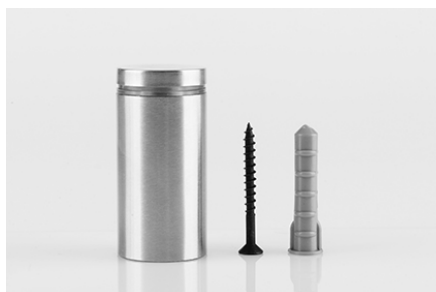

*Los precios presentados a continuación incluyen I.V.A. y están sujetos a cambio sin previo aviso

HERRAJES PARA SEÑALÉTICA

1

12X25 mm \$18

Chapetones

Separadores para cristal de acero inoxidable huecos, se entregan con tornillería para su correcta instalación.

2

19x25 mm \$22

Chapetones

Separadores para cristal de acero inoxidable huecos, se entregan con tornillería para su correcta instalación.

3

25x25 mm \$26

Chapetones

Separadores para cristal de acero inoxidable huecos, se entregan con tornillería para su correcta instalación.

4

19x45 mm \$28

Chapetones

Separadores para cristal de acero inoxidable huecos, se entregan con tornillería para su correcta instalación.

HERRAJES PARA SEÑALÉTICA

4

25X45 mm \$30

Chapetones

Separadores para cristal de acero inoxidable huecos, se entregan con tornillería para su correcta instalación.

5

30X45 mm \$36

Chapetones

Separadores para cristal de acero inoxidable huecos, se entregan con tornillería para su correcta instalación.