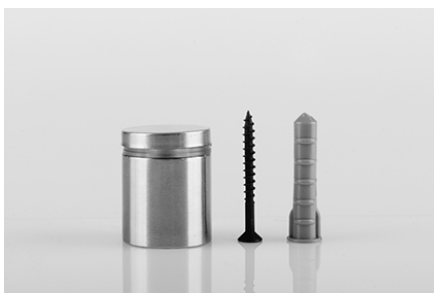

*Los precios presentados a continuación incluyen I.V.A. y están sujetos a cambio sin previo aviso

HERRAJES PARA SEÑALÉTICA

1

12X25 mm \$18

Chapetones

Separadores para cristal de acero inoxidable huecos, se entregan con tornillería para su correcta instalación.

2

19x25 mm \$22

Chapetones

Separadores para cristal de acero inoxidable huecos, se entregan con tornillería para su correcta instalación.

3

25x25 mm \$26

Chapetones

Separadores para cristal de acero inoxidable huecos, se entregan con tornillería para su correcta instalación.

4

19x45 mm \$28

Chapetones

Separadores para cristal de acero inoxidable huecos, se entregan con tornillería para su correcta instalación.

HERRAJES PARA SEÑALÉTICA

4

25X45 mm \$30

Chapetones